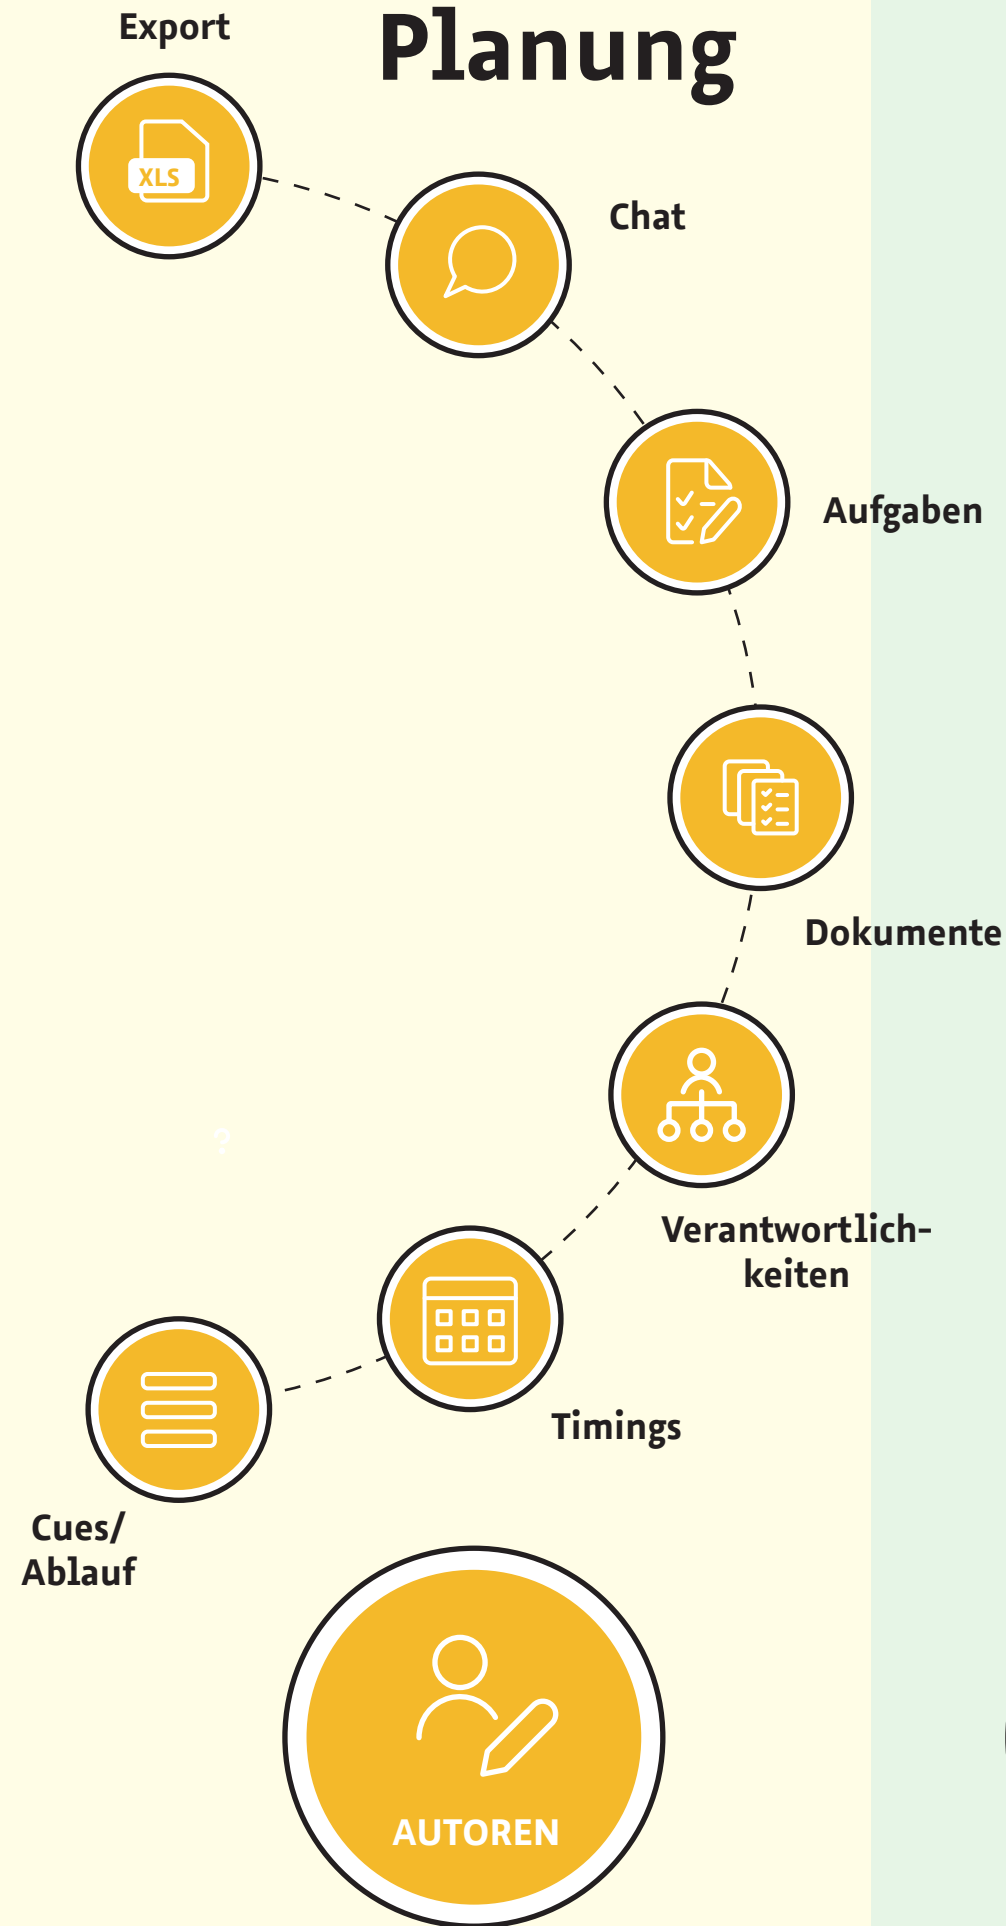

# Vollständig digitaler Prozess für alle Stakeholder - Nahtlos für Desktop und Mobile

## Proben

Persönliche Notizen

Crew Details

## LIVE Event

Regie A

Regie B

Show Caller

VIEWER LISTENER

Kunde

Aussteller

Künstler

Speaker Bühne

Catering

Check-in Logistik

Audio Video

Licht

Ton